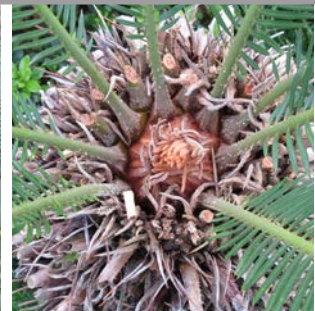

觀賞季節 In Season

月份 Month	1	2	3	4	5	6	7	8	9	10	11	12
花 Flower												
葉 Leaf												
果 Fruit												

有關樹木管理和護養的資料，請瀏覽 www.trees.gov.hk 內<<樹木護養>>及<<全民監察>>的部分。

Information on tree management and maintenance is available at www.trees.gov.hk under "Tree Care" and "Community Surveillance".

備註：
需要排水良好的土壤，在通風不良的位置會容易受到害蟲侵害

Remarks:
Require well-drained soil, prone to pests in badly ventilated area

特點 Features

深綠色的葉
Dark green leaves

棕色的樹幹
Brown trunk