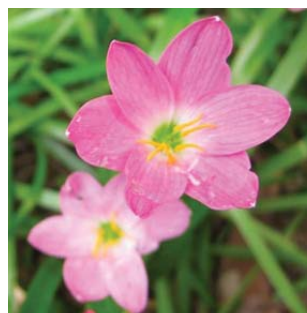

月份 Month	1	2	3	4	5	6	7	8	9	10	11	12
花 Flower							☀	☀	☀			
葉 Leaf												
果 Fruit												

灌溉要求 Irrigation Demand

肥料要求 Fertilising Demand

修剪要求 Pruning Demand

特點 Features

粉紅色的花配襯黃色的花蕊
 Pink flower with yellow stamens