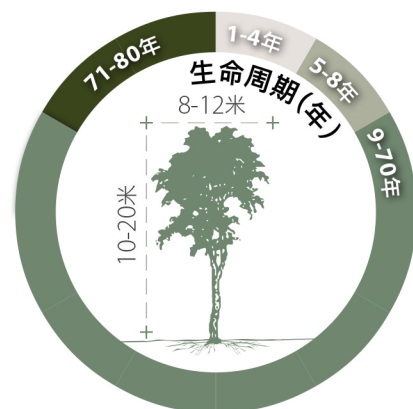

## 黃樟

建議街道類型

A<sup>1</sup>/<sub>2</sub> B<sup>1</sup>/<sub>2</sub> C<sup>1</sup>/<sub>2</sub> D<sup>1</sup>/<sub>2</sub> E<sup>1</sup>/<sub>2</sub> F<sup>1</sup>/<sub>2</sub> G<sup>1</sup>/<sub>2</sub>

### 基本資料

原生品種 外來品種 常綠樹木 落葉樹木 半耐陰 全日照

科名：樟科

耐熱能力：中

特質：果實吸引野生動物

樹皮

■ 果期 ■ 花期 ■ 葉片變化

- 培植期至樹苗
- 幼樹至半成年
- 成年
- 老年