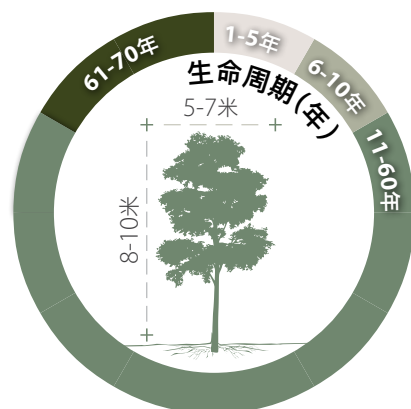

Machilus chinensis

華潤楠, 香港楠

建議街道類型

A	1	B	1	C	1	D	1	E	1	F	1	G	1
	2		2		2		2		2		2		2

基本資料

原品種	外來品種	常綠樹木	落葉樹木	半耐陰	全日照
-----	------	------	------	-----	-----

科名: 樟科

耐熱能力: 中

特質: 果實吸引野生動物; 採購需謹慎, 因內地常把華潤楠誤用作為大部分其他潤楠屬品種

果實

■ 果期 ■ 花期 ■ 葉片變化

- 培植期至樹苗
- 幼樹至半年
- 成年
- 老年

特性

特別護養要求

— 無特別護養要求

耐受性