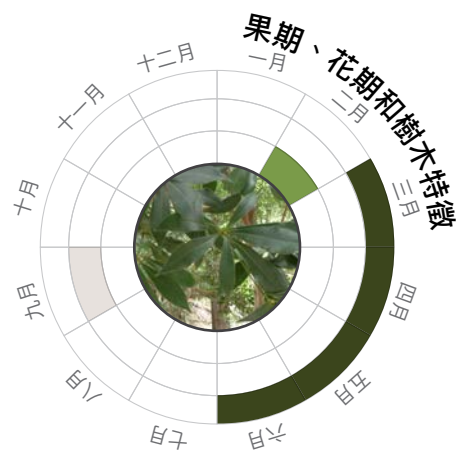

Machilus chinensis

華潤楠, 香港楠

建議街道類型

A	1	B	1	C	1	D	1	E	1	F	1	G	1
	2		2		2		2		2		2		2

基本資料

原品種	外來品種	常綠樹木	落葉樹木	半耐陰	全日照
-----	------	------	------	-----	-----

科名: 樟科

耐熱能力: 中

特質: 果實吸引野生動物; 採購需謹慎, 因內地常把華潤楠誤用作為大部分其他潤楠屬品種

果實

■ 果期 ■ 花期 ■ 葉片變化

- 培植期至樹苗
- 幼樹至半年
- 成年
- 老年

特性

特別護養要求

— 無特別護養要求

耐受性