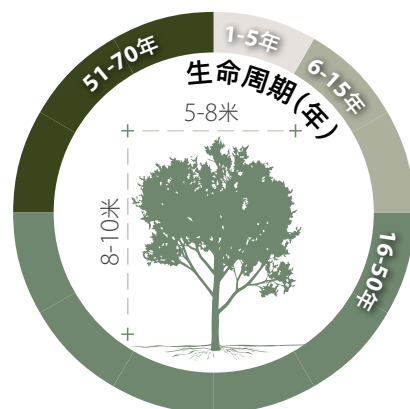

## 韓氏蒲桃, 紅鱗蒲桃

建議街道類型

A	1	2	B	1	2	C	1	2	D	1	2	E	1	2	F	1	2	G	1	2
---	---	---	---	---	---	---	---	---	---	---	---	---	---	---	---	---	---	---	---	---

### 基本資料

原產品種	外來品種	常綠樹木	落葉樹木	半耐陰	全日照
------	------	------	------	-----	-----

科名: 桃金娘科

耐熱能力: 中

特質: 花蜜和果實吸引野生動物

花

樹皮

- 培植至幼苗
- 幼樹至半熟樹
- 成樹
- 老樹