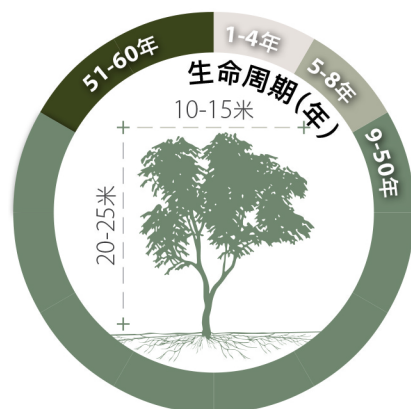

## 人面子

建議街道類型

A	1/2	B	1/2	C	1/2	D	1/2	E	1/2	F	1/2	G	1/2
---	-----	---	-----	---	-----	---	-----	---	-----	---	-----	---	-----

### 基本資料

原品種	外來品種	常綠樹木	落葉樹木	半耐陰	全日照
-----	------	------	------	-----	-----

科名: 漆樹科

耐熱能力: 中

特質: 果實吸引野生動物

果實

花

- 培植期至樹苗
- 幼樹至半年
- 成年
- 老年