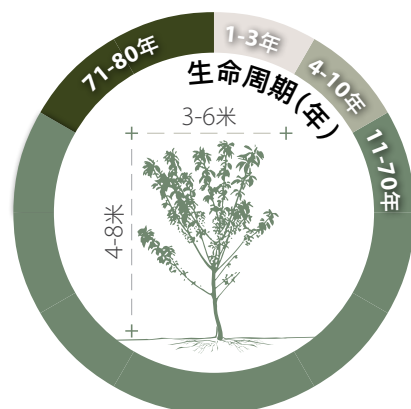

Ficus fistulosa

水同木

建議街道類型

A	1	2	B	1	2	C	1	2	D	1	2	E	1	2	F	1	2	G	1	2
---	---	---	---	---	---	---	---	---	---	---	---	---	---	---	---	---	---	---	---	---

基本資料

原生品種	外來品種	常綠樹木	落葉樹木	半耐陰	全日照
------	------	------	------	-----	-----

科名：桑科

耐熱能力：中

特質：果實和種子吸引野生動物

果實

■ 培植期至樹苗
■ 幼樹至半成年
■ 成年
■ 老年

特性

特別護養要求

- 樹汁可能刺激皮膚

耐受性