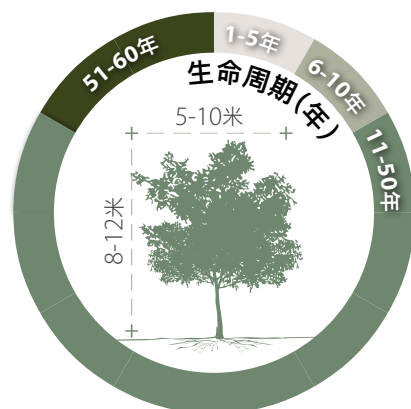

科名：椴樹科

耐熱能力：中

特質：果實吸引野生動物；蝴蝶幼蟲的取食植物

花

果實

■ 培植期至樹苗
■ 幼樹至半成年
■ 成年
■ 老年

特性

特別護養要求

— 呈灌木狀時或需進行樹型修剪

耐受性