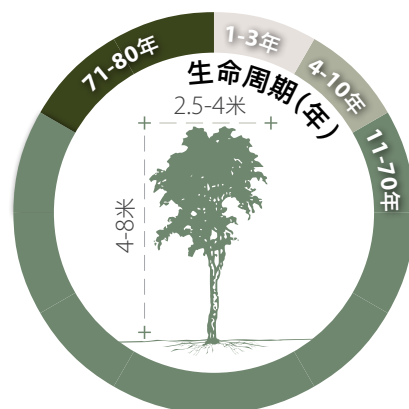

● 培植期至樹苗
● 幼樹至半成年
● 成年
● 老年