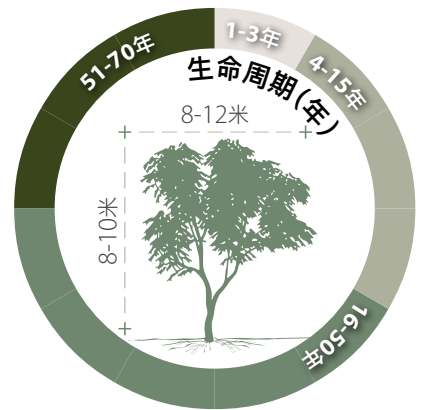

## 美麗決明, 美洲槐

建議街道類型

A	1 2	B	1 2	C	1 2	D	1 2	E	1 2	F	1 2	G	1 2
---	--------	---	--------	---	--------	---	--------	---	--------	---	--------	---	--------

圖片由漁農自然護理署提供

### 基本資料

原品種	外來品種	常綠樹木	落葉樹木	半耐陰	全日照
-----	------	------	------	-----	-----

科名: 蘇木科 耐熱能力: 中

特質: 鮮黃色花朵; 枝葉茂密

花

果期 花期 葉片變化

所有圖片由漁農自然護理署提供

- 培植期至樹苗
- 幼樹至半年
- 成年
- 老年

### 特性

	高 中 低		高 中 低		高 中 低
生態價值		觀賞性		樹蔭	