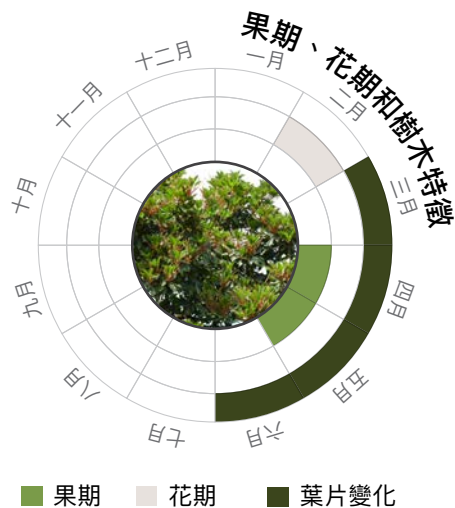

Machilus chekiangensis

浙江潤楠

建議街道類型

A¹/₂ B¹/₂ C¹/₂ D¹/₂ E¹/₂ F¹/₂ G¹/₂

基本資料

原生品種 外來品種 常綠樹木 落葉樹木 半耐陰 全日照

科名：樟科

耐熱能力：高

特質：果實吸引野生動物

花

果實

培植期至樹苗
幼樹至半成年
成年
老年

特性

特別護養要求

— 無特別護養要求

耐受性