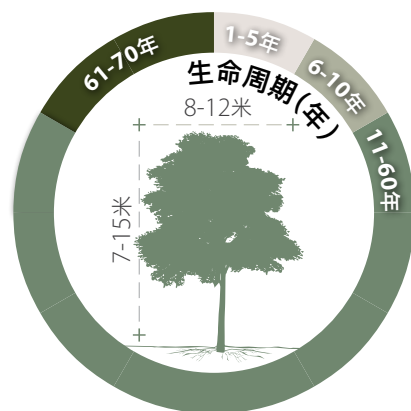

Machilus chekiangensis

浙江潤楠

建議街道類型

A¹/₂ B¹/₂ C¹/₂ D¹/₂ E¹/₂ F¹/₂ G¹/₂

基本資料

原生品種 外來品種 常綠樹木 落葉樹木 半耐陰 全日照

科名：樟科

耐熱能力：高

特質：果實吸引野生動物

花

果實

培植期至樹苗
幼樹至半成年
成年
老年

特性

特別護養要求

— 無特別護養要求

耐受性