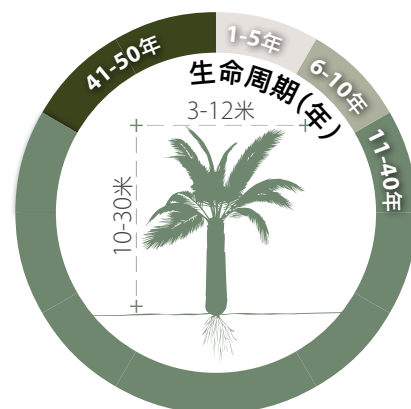

Phoenix dactylifera

海棗, 棗椰樹

建議街道類型

A	1 2	B	1 2	C	1 2	D	1 2	E	1 2	F	1 2	G	1 2
---	--------	---	--------	---	--------	---	--------	---	--------	---	--------	---	--------

基本資料

原生品種	外來品種	常綠樹木	落葉樹木	半耐陰	全日照
------	------	------	------	-----	-----

科名: 棕櫚科

耐熱能力: 高

特質: 果實吸引野生動物; 蝴蝶幼蟲的取食植物

培植期至樹苗
幼樹至半成年
成年
老年

特性

特別護養要求

- 接近葉基處有尖刺
- 小葉也有刺

耐受性