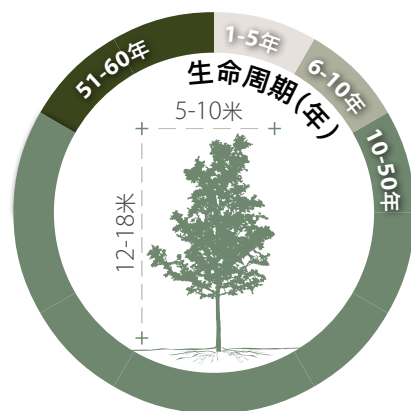

## 假柿木薑子, 假柿樹

建議街道類型

A	1 2	B	1 2	C	1 2	D	1 2	E	1 2	F	1 2	G	1 2
---	--------	---	--------	---	--------	---	--------	---	--------	---	--------	---	--------

### 基本資料

原品種	外來品種	常綠樹木	落葉樹木	半耐陰	全日照
-----	------	------	------	-----	-----

科名: 樟科

耐熱能力: 中

特質: 果實吸引野生動物

花

培植期至樹苗
幼樹至半年
成年
老年