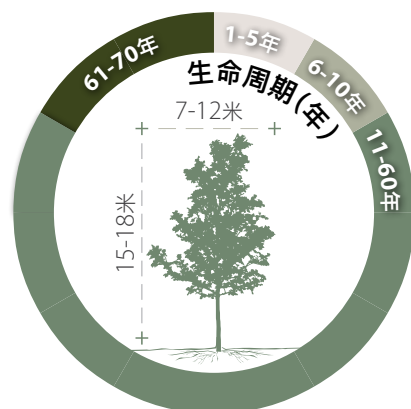

## 絨毛潤楠

建議街道類型

A	B	C	D	E	F	G
1/2	1/2	1/2	1/2	1/2	1/2	1/2

### 基本資料

原品種	外來品種	常綠樹木	落葉樹木	半耐陰	全日照
-----	------	------	------	-----	-----

科名：樟科

耐熱能力：中

特質：葉片粗糙；果實吸引野生動物

花

樹皮

■ 培植期至樹苗  
■ 幼樹至半成年  
■ 成年  
■ 老年