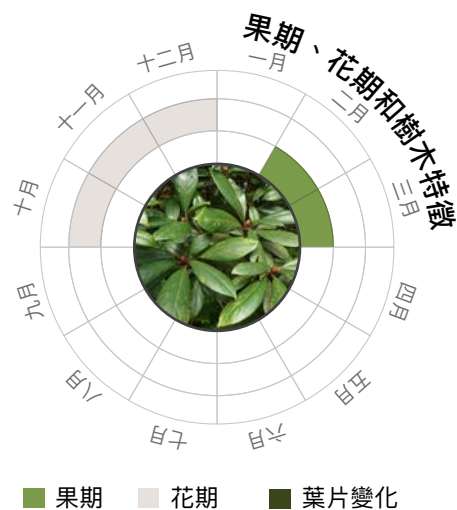

## 絨毛潤楠

建議街道類型

A	B	C	D	E	F	G
1/2	1/2	1/2	1/2	1/2	1/2	1/2

### 基本資料

原品種	外來品種	常綠樹木	落葉樹木	半耐陰	全日照
-----	------	------	------	-----	-----

科名：樟科

耐熱能力：中

特質：葉片粗糙；果實吸引野生動物

花

樹皮

■ 培植期至樹苗  
■ 幼樹至半成年  
■ 成年  
■ 老年

### 特性