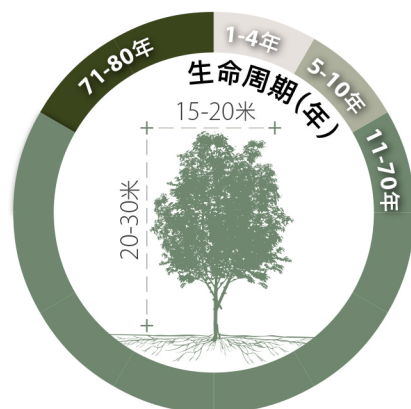

### 基本資料

原品種	外來品種	常綠樹木	落葉樹木	半耐陰	全日照
-----	------	------	------	-----	-----

科名: 金縷梅科

耐熱能力: 中

特質: 果實、種子和花蜜吸引野生動物; 紅色、金色的秋葉

果實

■ 果期    ■ 花期    ■ 葉片變化

- 培植期至樹苗
- 幼樹至半成年
- 成年
- 老年