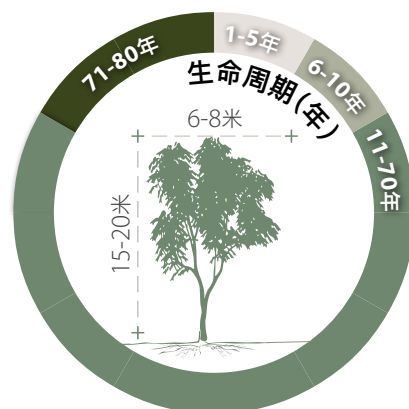

科名：蘇木科 耐熱能力：中

特質：葉面光滑；黃色花朵；枝葉茂密

果實

■ 培植期至樹苗
■ 幼樹至半成年
■ 成年
■ 老年

特性

特別護養要求

— 適度護養

耐受性