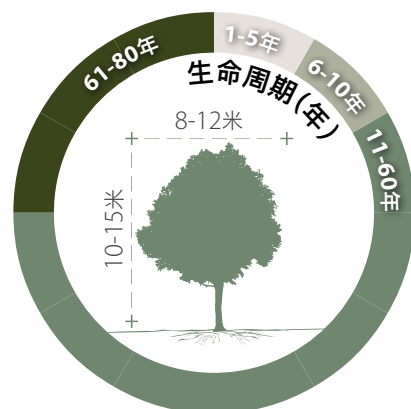

## 潺槁樹

建議街道類型

A	1	2	B	1	2	C	1	2	D	1	2	E	1	2	F	1	2	G	1	2
---	---	---	---	---	---	---	---	---	---	---	---	---	---	---	---	---	---	---	---	---

### 基本資料

原品種	外來品種	常綠樹木	落葉樹木	半耐陰	全日照
-----	------	------	------	-----	-----

科名：樟科

耐熱能力：中

特質：花蜜和果實吸引野生動物

花

- 培植期至樹苗
- 幼樹至半成年
- 成年
- 老年

### 特性