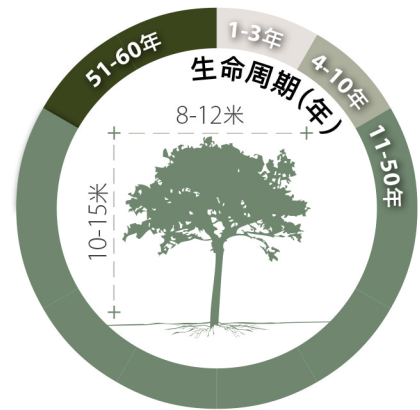

*Crateva unilocularis*  
樹頭菜

建議街道類型

基本資料

原品種類 外來品種 常綠樹木 落葉樹木 半耐陰 全日照

科名: 白花菜科 耐熱能力: 中  
特質: 黃白色花朵; 果實吸引野生動物

花

樹皮

- 培植期至樹苗
- 幼樹至半成年
- 成年
- 老年