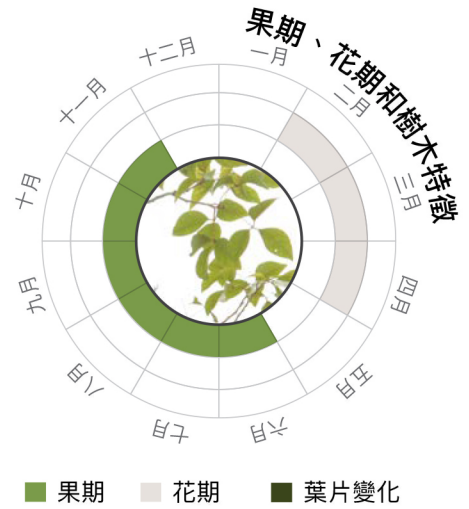

*Crateva unilocularis*  
樹頭菜

建議街道類型

基本資料

原品種類 外來品種 常綠樹木 落葉樹木 半耐陰 全日照

科名: 白花菜科 耐熱能力: 中  
特質: 黃白色花朵; 果實吸引野生動物

花

樹皮

- 培植期至樹苗
- 幼樹至半成年
- 成年
- 老年

特性

特別護養要求

— 無特別護養要求

耐受性