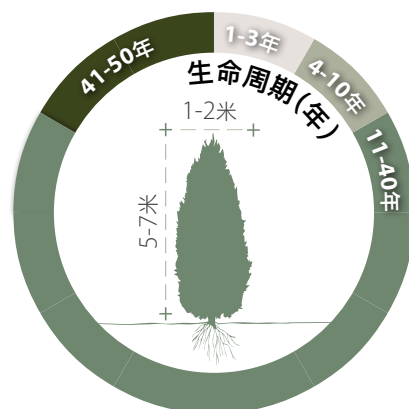

## 龍柏

建議街道類型

A	1/2	B	1/2	C	1/2	D	1/2	E	1/2	F	1/2	G	1/2
---	-----	---	-----	---	-----	---	-----	---	-----	---	-----	---	-----

### 基本資料

原品種	外來品種	常綠樹木	落葉樹木	半耐陰	全日照
-----	------	------	------	-----	-----

科名：柏科

耐熱能力：中

特質：枝葉茂密，可修剪成造型樹；吸引雀鳥

花

果實

- 培植期至樹苗
- 幼樹至半成年
- 成年
- 老年