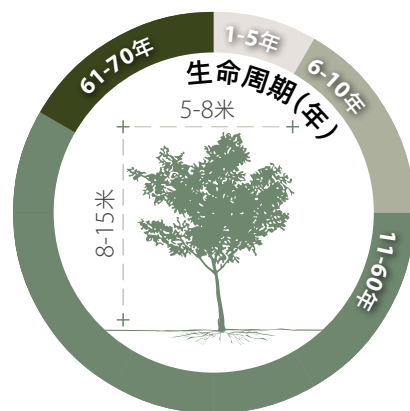

Zanthoxylum avicennae

箬欖花椒, 箬欖

建議街道類型

A	1	2	B	1	2	C	1	2	D	1	2	E	1	2	F	1	2	G	1	2
---	---	---	---	---	---	---	---	---	---	---	---	---	---	---	---	---	---	---	---	---

基本資料

原品種	外來品種	常綠樹木	落葉樹木	半耐陰	全日照
-----	------	------	------	-----	-----

科名: 芸香科

耐熱能力: 中

特質: 果實吸引野生動物; 蝴蝶幼蟲的取食植物; 樹皮和樹枝帶刺

樹皮

- 培植至幼苗
- 幼樹至半熟樹
- 成樹
- 老樹

特性

特別護養要求

- 果實有毒

耐受性