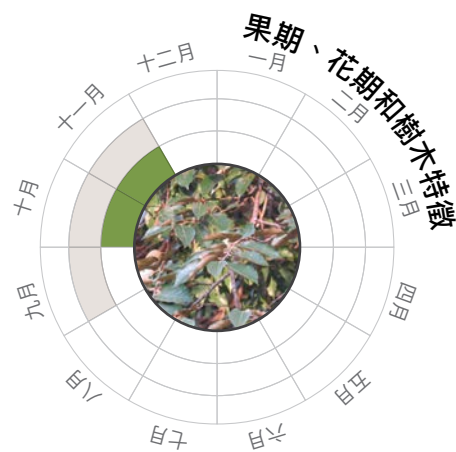

Pterospermum heterophyllum

翻白葉樹

建議街道類型

A	1	2	B	1	2	C	1	2	D	1	2	E	1	2	F	1	2	G	1	2
---	---	---	---	---	---	---	---	---	---	---	---	---	---	---	---	---	---	---	---	---

基本資料

原品種	外來品種	常綠樹木	落葉樹木	半耐陰	全日照
-----	------	------	------	-----	-----

科名：梧桐科

耐熱能力：中

特質：葉片背面呈獨特的白色

果實

■ 果期 ■ 花期 ■ 葉片變化

■ 培植期至樹苗
■ 幼樹至半成年
■ 成年
■ 老年

特性

特別護養要求