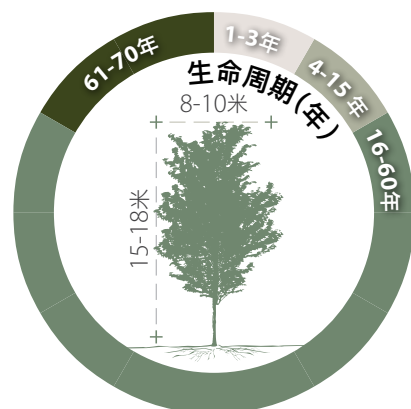

Pterospermum heterophyllum

翻白葉樹

建議街道類型

A	1	2	B	1	2	C	1	2	D	1	2	E	1	2	F	1	2	G	1	2
---	---	---	---	---	---	---	---	---	---	---	---	---	---	---	---	---	---	---	---	---

基本資料

原品種	外來品種	常綠樹木	落葉樹木	半耐陰	全日照
-----	------	------	------	-----	-----

科名：梧桐科

耐熱能力：中

特質：葉片背面呈獨特的白色

果實

■ 果期 ■ 花期 ■ 葉片變化

■ 培植期至樹苗
■ 幼樹至半成年
■ 成年
■ 老年

特性

特別護養要求

- 適度護養

耐受性