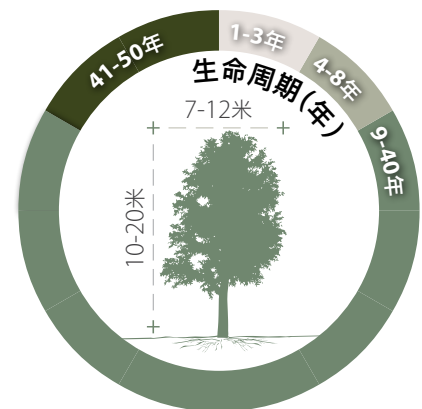

Diospyros morrisiana

羅浮柿

建議街道類型

A	1	B	1	C	1	D	1	E	1	F	1	G	1
	2		2		2		2		2		2		2

基本資料

原生品種	外來品種	常綠樹木	落葉樹木	半耐陰	全日照
------	------	------	------	-----	-----

科名：柿樹科

耐熱能力：中

特質：果實和種子吸引野生動物；蝴蝶幼蟲的取食植物

培植期至樹苗
幼樹至半成年
成年
老年

特性

特別護養要求

- 樹冠需每年護養
- 適度護養

耐受性