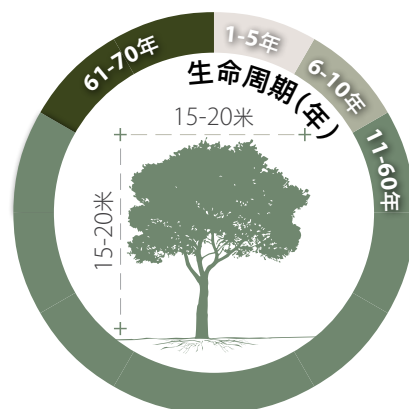

Ilex rotunda var. *microcarpa*

小果鐵冬青

建議街道類型

A	1/2	B	1/2	C	1/2	D	1/2	E	1/2	F	1/2	G	1/2
---	-----	---	-----	---	-----	---	-----	---	-----	---	-----	---	-----

基本資料

原生品種	外來品種	常綠樹木	落葉樹木	半耐陰	全日照
------	------	------	------	-----	-----

科名: 冬青科

耐熱能力: 中

特質: 果實吸引野生動物

花

果實

- 培植期至樹苗
- 幼樹至半成年
- 成年
- 老年

特性

生態價值

觀賞性

樹蔭

特別護養要求

- 無特別護養要求

耐受性

耐旱

低

中