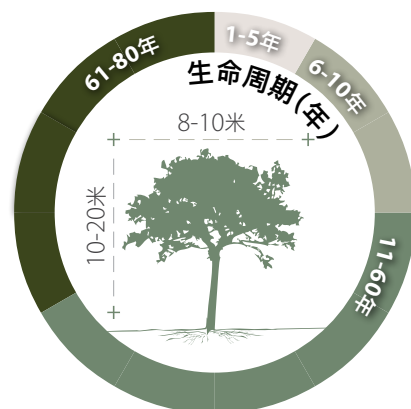

## 木荷, 荷樹

建議街道類型

A	B	C	D	E	F	G
1/2	1/2	1/2	1/2	1/2	1/2	1/2

### 基本資料

原生品種	外來品種	常綠樹木	落葉樹木	半耐陰	全日照
------	------	------	------	-----	-----

科名: 山茶科

耐熱能力: 中

特質: 花蜜、果實和種子吸引野生動物; 枝葉茂密; 艷麗的白色花朵叢

花

果實

● 培植期至樹苗  
 ● 幼樹至半成年  
 ● 成年  
 ● 老年