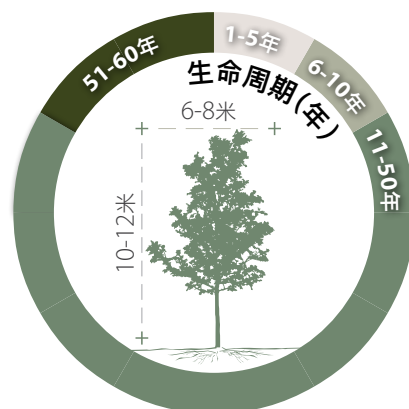

## 竹柏

建議街道類型

A	1	2	B	1	2	C	1	2	D	1	2	E	1	2	F	1	2	G	1	2
---	---	---	---	---	---	---	---	---	---	---	---	---	---	---	---	---	---	---	---	---

### 基本資料

原品種	外來品種	常綠樹木	落葉樹木	半耐陰	全日照
-----	------	------	------	-----	-----

科名：羅漢松科 耐熱能力：中

特質：枝葉茂密；耐陰能力較高

果實

- 培植期至樹苗
- 幼樹至半成年
- 成年
- 老年