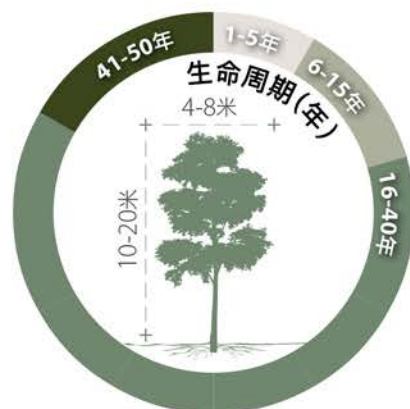

## 金蒲桃

建議街道類型

A	1	B	1	C	1	D	1	E	1	F	1	G	1
	2		2		2		2		2		2		2

### 基本資料

原品種	外來品種	常綠樹木	落葉樹木	半耐陰	全日照
-----	------	------	------	-----	-----

科名: 桃金娘科

耐熱能力: 中

特質: 蝴蝶幼蟲的取食植物; 花蜜吸引野生動物; 鮮黃色花朵

花

果實

- 培植至幼苗
- 幼樹至半熟樹
- 成樹
- 老樹