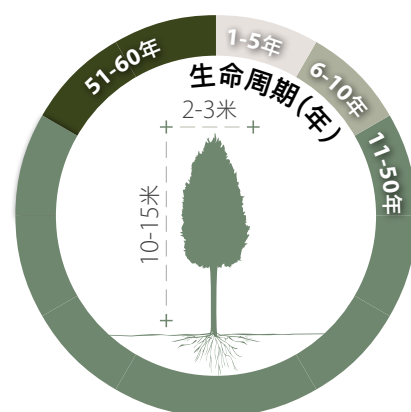

## 長葉暗羅

建議街道類型

A	1	2	B	1	2	C	1	2	D	1	2	E	1	2	F	1	2	G	1	2
---	---	---	---	---	---	---	---	---	---	---	---	---	---	---	---	---	---	---	---	---

### 基本資料

原生品種	外來品種	常綠樹木	落葉樹木	半耐陰	全日照
------	------	------	------	-----	-----

科名: 番荔枝科      耐熱能力: 高  
 特質: 枝葉茂密; 果實吸引野生動物

— 培植期至樹苗  
 — 幼樹至半成年  
 — 成年  
 — 老年