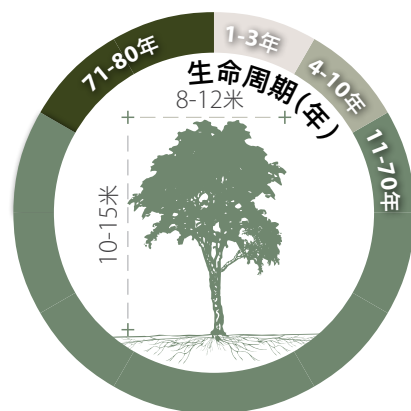

Ficus variegata

青果榕

建議街道類型

A	B	C	D	E	F	G
1	1	1	1	1	1	1
2	2	2	2	2	2	2

基本資料

原品種	外來品種	常綠樹木	落葉樹木	半耐陰	全日照
-----	------	------	------	-----	-----

科名: 桑科

耐熱能力: 中

特質: 果實吸引野生動物; 有氣根; 棲息地

板根

果實

■ 培植期至樹苗
■ 幼樹至半成年
■ 成年
■ 老年

特性

特別護養要求

- 樹汁可能刺激皮膚
- 有板根需較大栽種空間
- 建議安裝植生導根板

耐受性

耐旱

耐澇

抗風

抗路邊污染

抗病蟲害

耐修剪

耐土壤擠壓度

根系形態

土量

土壤酸鹼度